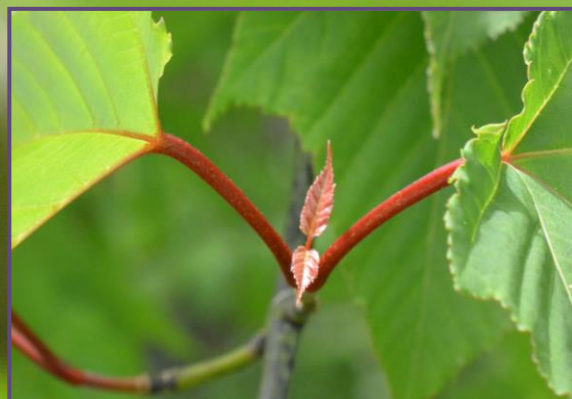

# からまつ

静岡市井川少年自然の家だより

新緑のジグソーパズル

平成26年度 6月号

## #川の妖精み～つけた

ホームページで  
各イベントの情報や  
活動内容を紹介しているよ！  
「からまつ」もカラーで  
印刷できるよ！

新緑の中をさんぽしていたら、ふしぎな生き物を見つけたよ。まさか、**井川の妖精!**よく見ると、**葉っぱの赤ちゃん**みたい。この妖精からたくさんの葉っぱが生まれてくるんだよ。しかも**最後の葉っぱと、葉っぱのつけ根だけは赤色!**でも、少し経つと**みんな緑色**になっちゃうんだ。みんなの周りにも妖精がいるかな？さがしてみてね。